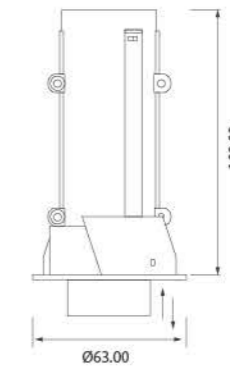

PL-SP1095A

| LED | Diameter | Power | Height | Input Voltage | CCT | Optics |
|--------------|----------|-------|--------|---------------|----------------------------|-----------------------|
| CREE CXA1816 | Ø 95 mm | 18 W | 230 mm | 220 ~ 230 V | 2700 / 3000 / 4000 / 5000K | 15° / 25° / 38° / 60° |

PL-RS1034A

Cut-out
Ø 55mm

| LED | Diameter | Power | Height | Input Voltage | CCT | Optics |
|----------------|----------|-------|--------|----------------|----------------------------|-----------------|
| LUMINES SST 20 | Ø 63 mm | 4.5 W | 109 mm | DC 3V, 1500 mA | 2700 / 3000 / 4000 / 5000K | 20° / 30° / 40° |