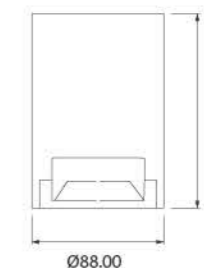

PL-SF1088D

LED	Diameter	Power	Height	Input Voltage	CCT	Optics
CREE CXA1512	Ø 88 mm	13 W	130 mm	220 ~ 230 V	2700 / 3000 / 4000 / 5000K	15° / 25° / 38° / 60°