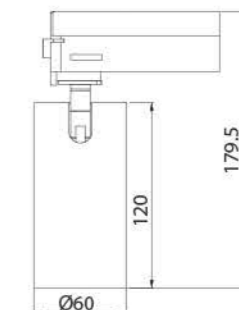

PL-T31060A

LED	Diameter	Power	Height	Input Voltage	CCT	Optics
Bridgelux V18B (DC 350mA)	Ø 60 mm	13 W	120 mm	AC 110-230 V	2700 / 3000 / 4000 / 5000K	15° / 24° / 36°