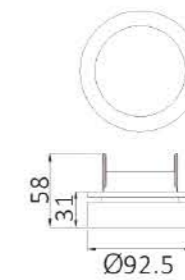

PL-RS1034A

Cut-out
Ø 55mm

| LED | Diameter | Power | Height | Input Voltage | CCT | Optics |
|----------------|----------|-------|--------|----------------|----------------------------|-----------------|
| LUMINES SST 20 | Ø 63 mm | 4.5 W | 109 mm | DC 3V, 1500 mA | 2700 / 3000 / 4000 / 5000K | 20° / 30° / 40° |

PL-DS1075B

Cut-out
Ø 65mm

Ø65.0

| LED | Diameter | Power | Height | Input Voltage | CCT | Optics |
|------------------|-----------|-------|--------|---------------|----------------|-----------------|
| Bridgelux / CREE | Ø 74.5 mm | 9 W | 52 mm | DC36V 250mA | 3000/4000/5000 | 18° / 24° / 36° |

PL-DS1092B

Cut-out
Ø 76mm

Ø76.0

| LED | Diameter | Power | Height | Input Voltage | CCT | Optics |
|------------------|-----------|-------|--------|---------------|----------------|-----------------|
| Bridgelux / CREE | Ø 92.5 mm | 13 W | 58 mm | DC36V 350mA | 3000/4000/5000 | 18° / 24° / 36° |