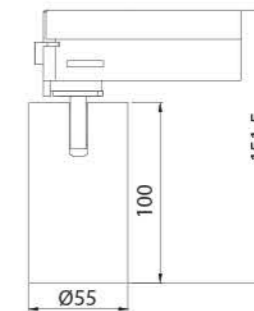

PL-T31055A

LED	Diameter	Power	Height	Input Voltage	CCT	Optics
Bridgelux V8E (DC 300mA)	Ø 55 mm	11 W	151.5 mm	AC 110-230 V	2700 / 3000 / 4000 / 5000K	15° / 24° / 36°