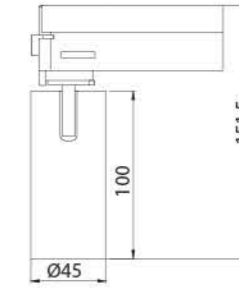

PL-T31045A

LED	Diameter	Power	Height	Input Voltage	CCT	Optics
Bridgelux V8E (DC 250mA)	Ø 45 mm	9 W	151.5 mm	AC 110-230 V	2700 / 3000 / 4000 / 5000K	15° / 24° / 36°