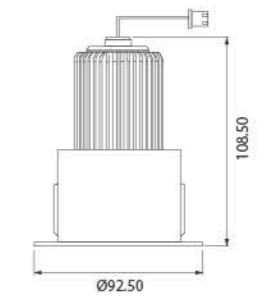

20-21

Ceiling Light

PL-DS1075B
PL-DS1092B

22-23

Downlight

| | |
|------------|-------|
| PL-DM4070D | 24-25 |
| PL-DM5093D | |
| PL-DM5125D | |
| PL-DM5070S | 26 |
| PL-DM5105S | |
| PL-DL111A | 27 |

PL-RD1070K

| LED | Diameter | Power | Height | Input Voltage | CCT | Optics |
|--------------|----------|-------|---------|----------------|----------------------------|-----------------|
| Bridgelux C8 | Ø 70 mm | 9 W | 87.8 mm | DC 37V, 250 mA | 2700 / 3000 / 4000 / 5000K | 18° / 25° / 35° |

PL-RD1092K

| LED | Diameter | Power | Height | Input Voltage | CCT | Optics |
|----------------|-----------|-------|----------|----------------|----------------------------|-----------------|
| Bridgelux V10B | Ø 92.5 mm | 13 W | 108.5 mm | DC 37V, 350 mA | 2700 / 3000 / 4000 / 5000K | 18° / 25° / 35° |