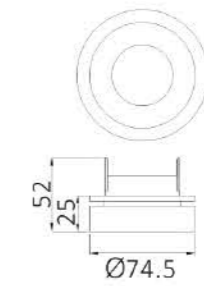

PL-RS1034A

Cut-out
Ø 55mm

| LED | Diameter | Power | Height | Input Voltage | CCT | Optics |
|----------------|----------|-------|--------|----------------|----------------------------|-----------------|
| LUMINES SST 20 | Ø 63 mm | 4.5 W | 109 mm | DC 3V, 1500 mA | 2700 / 3000 / 4000 / 5000K | 20° / 30° / 40° |

PL-SF1075A

| LED | Diameter | Power | Height | Input Voltage | CCT | Optics |
|------------------|----------|-------|--------|---------------|------|-----------------------|
| Bridgelux / CREE | Ø 75 mm | 13 W | 90 mm | AC 220 V | 3000 | 15° / 25° / 38° / 60° |

PL-SF1095A

| LED | Diameter | Power | Height | Input Voltage | CCT | Optics |
|------------------|----------|-------|--------|---------------|------|-----------------------|
| Bridgelux / CREE | Ø 95 mm | 18 W | 100 mm | AC 220 V | 3000 | 15° / 25° / 38° / 60° |

PL-DS1075B

Cut-out
Ø 65mm

Ø65.0

| LED | Diameter | Power | Height | Input Voltage | CCT | Optics |
|------------------|-----------|-------|--------|---------------|----------------|-----------------|
| Bridgelux / CREE | Ø 74.5 mm | 9 W | 52 mm | DC36V 250mA | 3000/4000/5000 | 18° / 24° / 36° |