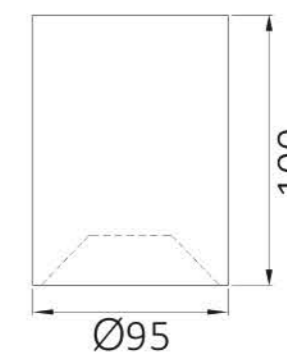

PL-SF1095A

LED	Diameter	Power	Height	Input Voltage	CCT	Optics
Bridgelux / CREE	Ø 95 mm	18 W	100 mm	AC 220 V	3000	15° / 25° / 38° / 60°