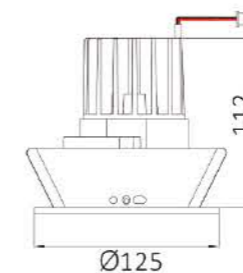

| LED | Diameter | Power | Height | Input Voltage | CCT | Optics |
|------------------|----------|-------|--------|---------------|--------------------|-----------------|
| Bridgelux / CREE | Ø 70 mm | 9 W | 88 mm | DC 36V 250mA | 3000 / 4000 / 5000 | 18° / 25° / 35° |

PL-DM5093D

Ø60.0

Cut-out
Ø 60mm

| LED | Diameter | Power | Height | Input Voltage | CCT | Optics |
|------------------|----------|-------|--------|---------------|--------------------|-----------------------|
| Bridgelux / CREE | Ø 70 mm | 13 W | 88 mm | DC 36V 250mA | 3000 / 4000 / 5000 | 15° / 25° / 38° / 60° |

PL-DM5125D

Ø105.0

Cut-out
Ø 105mm

| LED | Diameter | Power | Height | Input Voltage | CCT | Optics |
|------------------|----------|-------|--------|---------------|--------------------|-----------------------|
| Bridgelux / CREE | Ø 125 mm | 18 W | 112 mm | DC 36V 250mA | 3000 / 4000 / 5000 | 15° / 25° / 38° / 60° |