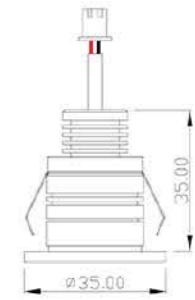

LED	Power	Input Voltage	CCT	Optics
Bridgelux / CREE	2 W	DC 3V 700mA	3000 / 4000 / 5000	15° / 25° / 30° / 40° / 60°