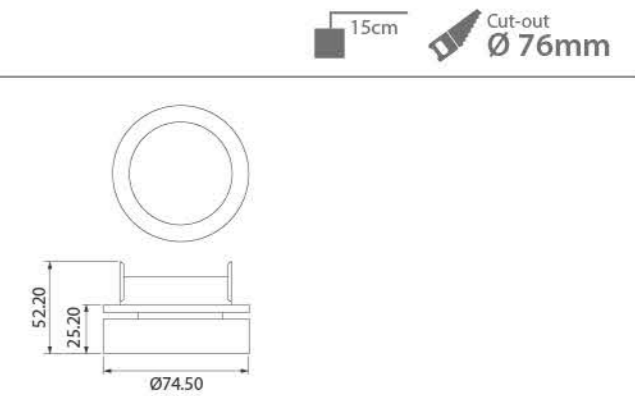

LED	Diameter	Power	Height	Input Voltage	CCT	Optics
Bridgelux V8E	Ø 74 mm	9 W	52mm	DC 37 V, 250 mA	3000 / 4000 / 5000K	11°