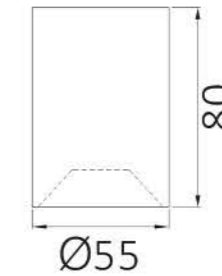

PL-SF1055A

LED	Diameter	Power	Height	Input Voltage	CCT	Optics
Bridgelux / CREE	Ø 55 mm	8 W	80 mm	AC 220 V	3000	15° / 25° / 38° / 60°