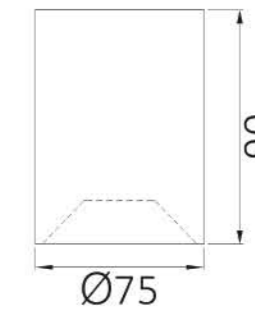

PL-SF1075A

LED	Diameter	Power	Height	Input Voltage	CCT	Optics
Bridgelux / CREE	Ø 75 mm	13 W	90 mm	AC 220 V	3000	15° / 25° / 38° / 60°