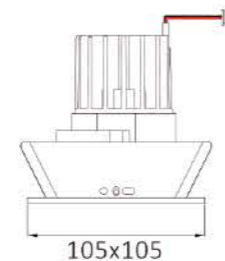

PL-DM5125D

Ø105.0

Cut-out
Ø 105mm

| LED | Diameter | Power | Height | Input Voltage | CCT | Optics |
|------------------|----------|-------|--------|---------------|--------------------|-----------------------|
| Bridgelux / CREE | Ø 125 mm | 18 W | 112 mm | DC 36V 250mA | 3000 / 4000 / 5000 | 15° / 25° / 38° / 60° |

PL-DM5070S

Ø63x63

Cut-out
Ø 63mm

| LED | Power | Input Voltage | CCT | Optics |
|------------------|-------|---------------|--------------------|-----------------------|
| Bridgelux / CREE | 9 W | DC 36V 25mA | 3000 / 4000 / 5000 | 15° / 25° / 38° / 60° |

PL-DM5105S

Ø98x98

Cut-out
Ø 98mm

| LED | Power | Input Voltage | CCT | Optics |
|------------------|-------|---------------|--------------------|-----------------------|
| Bridgelux / CREE | 13 W | DC 36V 35mA | 3000 / 4000 / 5000 | 15° / 25° / 38° / 60° |