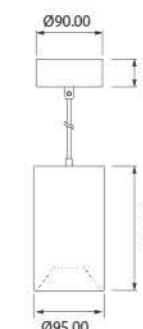

PL-SP1095A

LED	Diameter	Power	Height	Input Voltage	CCT	Optics
CREE CXA1816	Ø 95 mm	18 W	230 mm	220 ~ 230 V	2700 / 3000 / 4000 / 5000K	15° / 25° / 38° / 60°