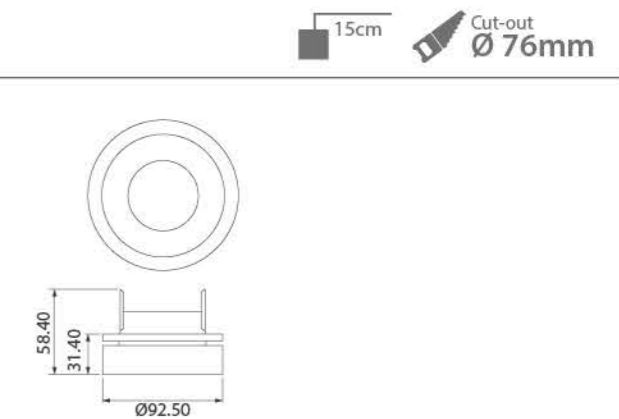

PL-RD1092K

| LED | Diameter | Power | Height | Input Voltage | CCT | Optics |
|----------------|-----------|-------|----------|----------------|----------------------------|-----------------|
| Bridgelux V10B | Ø 92.5 mm | 13 W | 108.5 mm | DC 37V, 350 mA | 2700 / 3000 / 4000 / 5000K | 18° / 25° / 35° |

PL-RD1125K

| LED | Diameter | Power | Height | Input Voltage | CCT | Optics |
|----------------|----------|-------|----------|---------------|----------------------------|-----------------|
| Bridgelux V10B | Ø 125 mm | 13 W | 123.5 mm | DC 37V, 350mA | 2700 / 3000 / 4000 / 5000K | 18° / 25° / 35° |

Recessed Spotlight

PL-RS1075B

| LED | Diameter | Power | Height | Input Voltage | CCT | Optics |
|---------------|----------|-------|--------|-----------------|---------------------|--------|
| Bridgelux V8E | Ø 74 mm | 9 W | 52mm | DC 37 V, 250 mA | 3000 / 4000 / 5000K | 11° |

PL-RS1092B

| LED | Diameter | Power | Height | Input Voltage | CCT | Optics |
|----------------|-----------|-------|--------|-----------------|---------------------|--------|
| Bridgelux V10B | Ø 92.5 mm | 13 W | 59 mm | DC 37 V, 350 mA | 3000 / 4000 / 5000K | 11° |